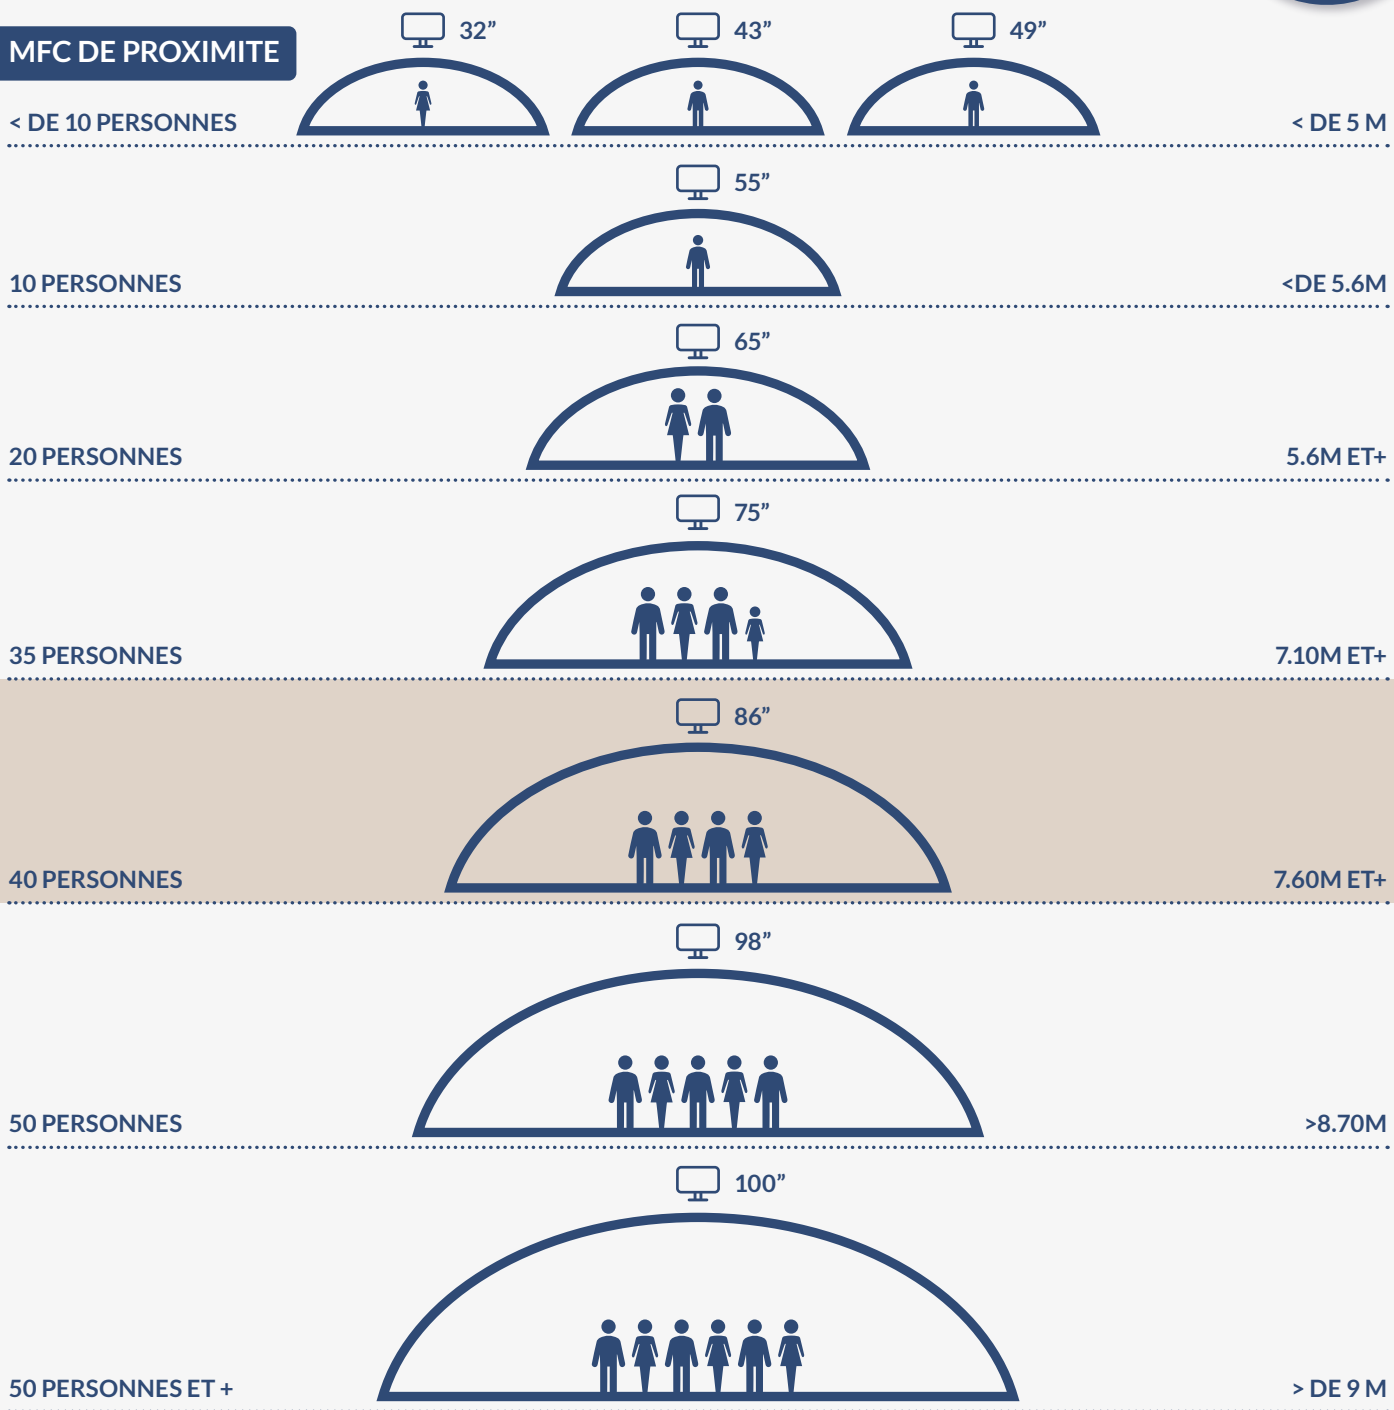

86ST

**VOTRE MULTIFONCTION DE
COMMUNICATION INTERACTIF**

TOUT SIMPLEMENT...

Fabriquer son multifonction de communication à la carte en 3 étapes

CONFIRMER LE CHOIX DE VOTRE TAILLE D'ECRAN

MFC DE PROXIMITE

Maintenant que vous avez choisi votre taille d'écran, vous êtes en présence d'un écran 4K 86'' avec la fonction Tableau blanc et Vidéo projecteur, sous Android 8.0 4K embarqué, possédant les équipements suivants :

- 1 x Support mural et ses fixations
- 2 x Haut-parleurs de 15W
- 1 x Logiciel Whiteboard sur Android et 1x logiciel Eshare sur Android
- 2 x Stylets haute précision
- 1 x Télécommande
- 1 x Module Wi-Fi
- 1 x câble d'alimentation de 3 mètres, 1 x câble HDMI et 1 x câble USB touch de 3 mètres
- En natif, projection possible jusqu'à 4 sources différentes en simultanément

PANEL

Référence	86ST
Taille d'écran	86 pouces / 218 cm
Rétroéclairage	LED
Ratio d'aspect	16:09
Résolution	3840*2160
Temps de réponse	8 ms
Fréquence de rafraîchissement	60Hz
Couleur d'affichage	1.07B
Luminosité	400 cd/m2
Anti-reflet	Oui
Ratio de contraste	1200 :1
Angle de vue	178°
Haut-parleurs intégrés	2 x 15W