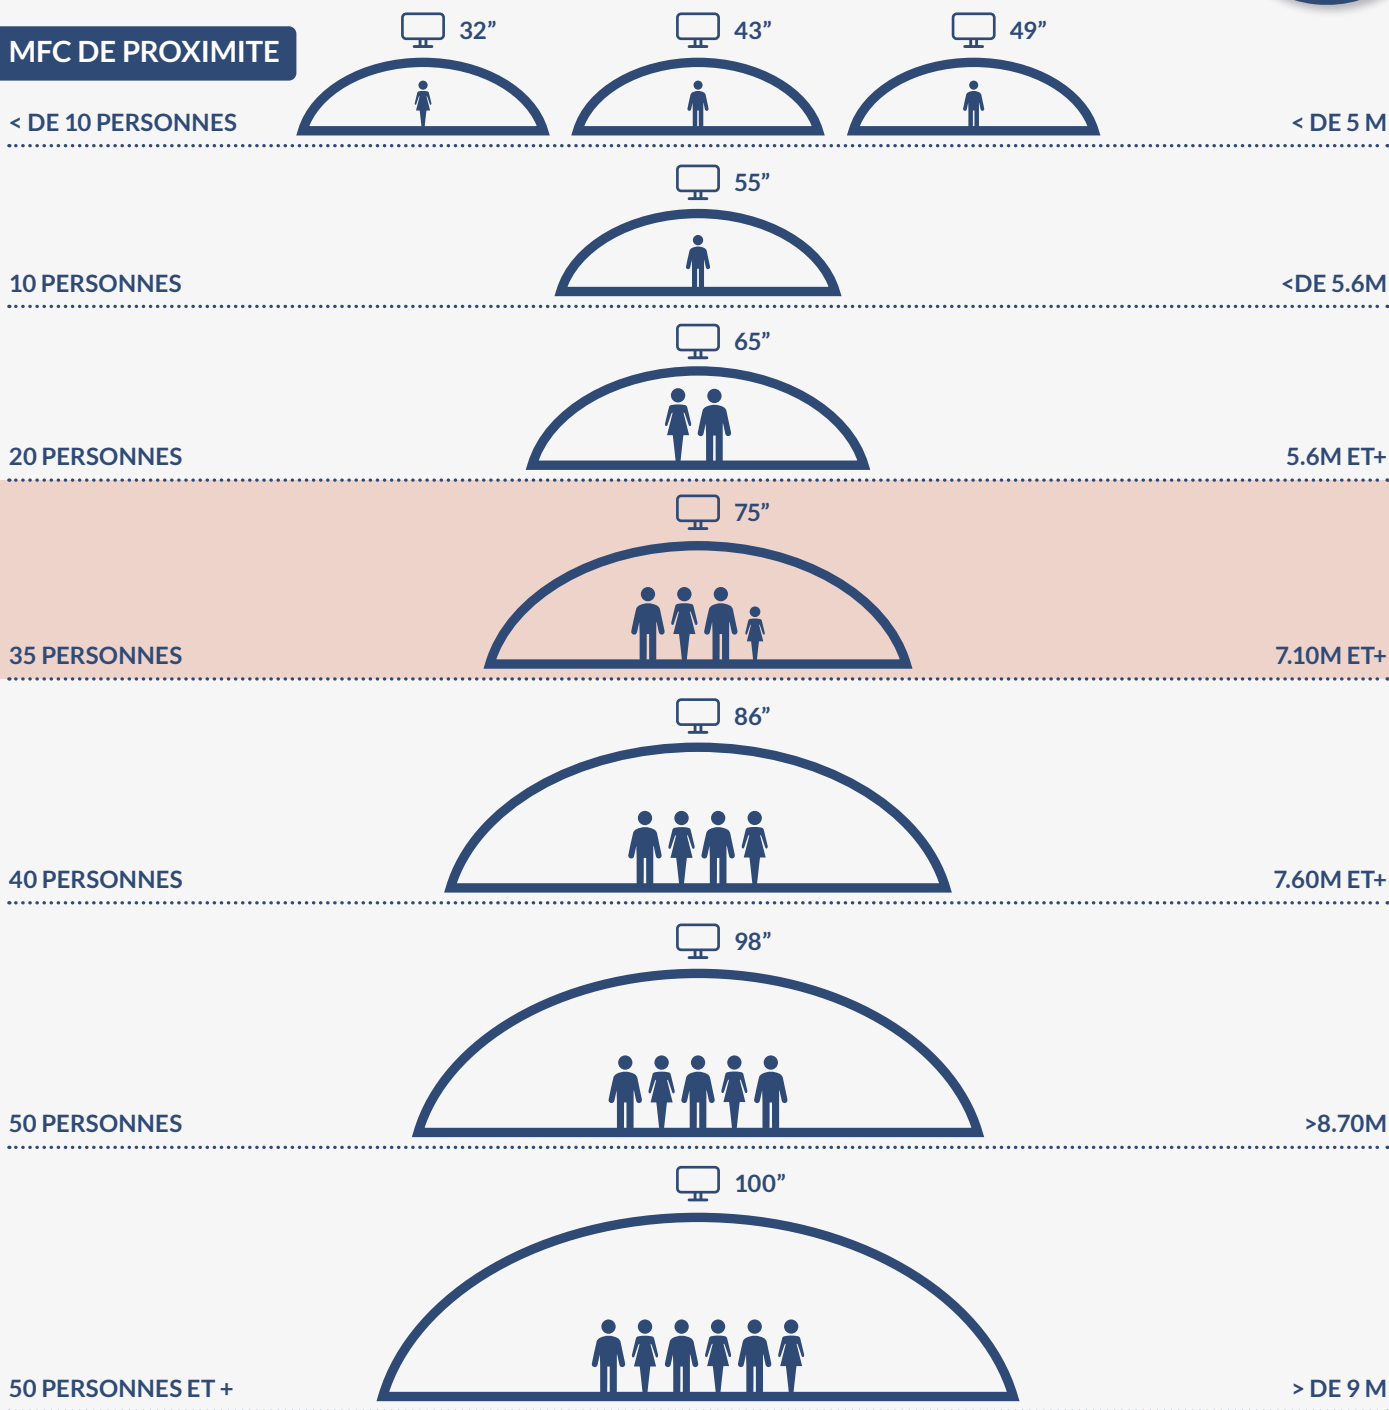

75ST

**VOTRE MULTIFONCTION DE
COMMUNICATION INTERACTIF**

TOUT SIMPLEMENT...

Fabriquer son multifonction de communication à la carte en 3 étapes

CONFIRMER LE CHOIX DE VOTRE TAILLE D'ECRAN

MFC DE PROXIMITE

Maintenant que vous avez choisi votre taille d'écran, vous êtes en présence d'un écran 4K 75" avec la fonction Tableau blanc et Vidéo projecteur, sous Android 8.0 4K embarqué, possédant les équipements suivants :

- 1 x Support mural et ses fixations
- 2 x Haut-parleurs de 15W
- 1 x Logiciel Whiteboard sur Android et 1x logiciel Eshare sur Android
- 2 x Stylets haute précision
- 1 x Télécommande
- 1 x Module Wi-Fi
- 1 x câble d'alimentation de 3 mètres, 1 x câble HDMI et 1 x câble USB touch de 3 mètres
- En natif, projection possible jusqu'à 4 sources différentes en simultanément

PANEL

Référence	75ST
Taille d'écran	75 pouces / 190 cm
Rétroéclairage	LED
Ratio d'aspect	16:09
Résolution	3840*2160
Temps de réponse	8 ms
Fréquence de rafraîchissement	60Hz
Couleur d'affichage	1.07B
Luminosité	450 cd/m2
Anti-reflet	Oui
Ratio de contraste	1200 :1
Angle de vue	178°
Haut-parleurs intégrés	2 x 15W