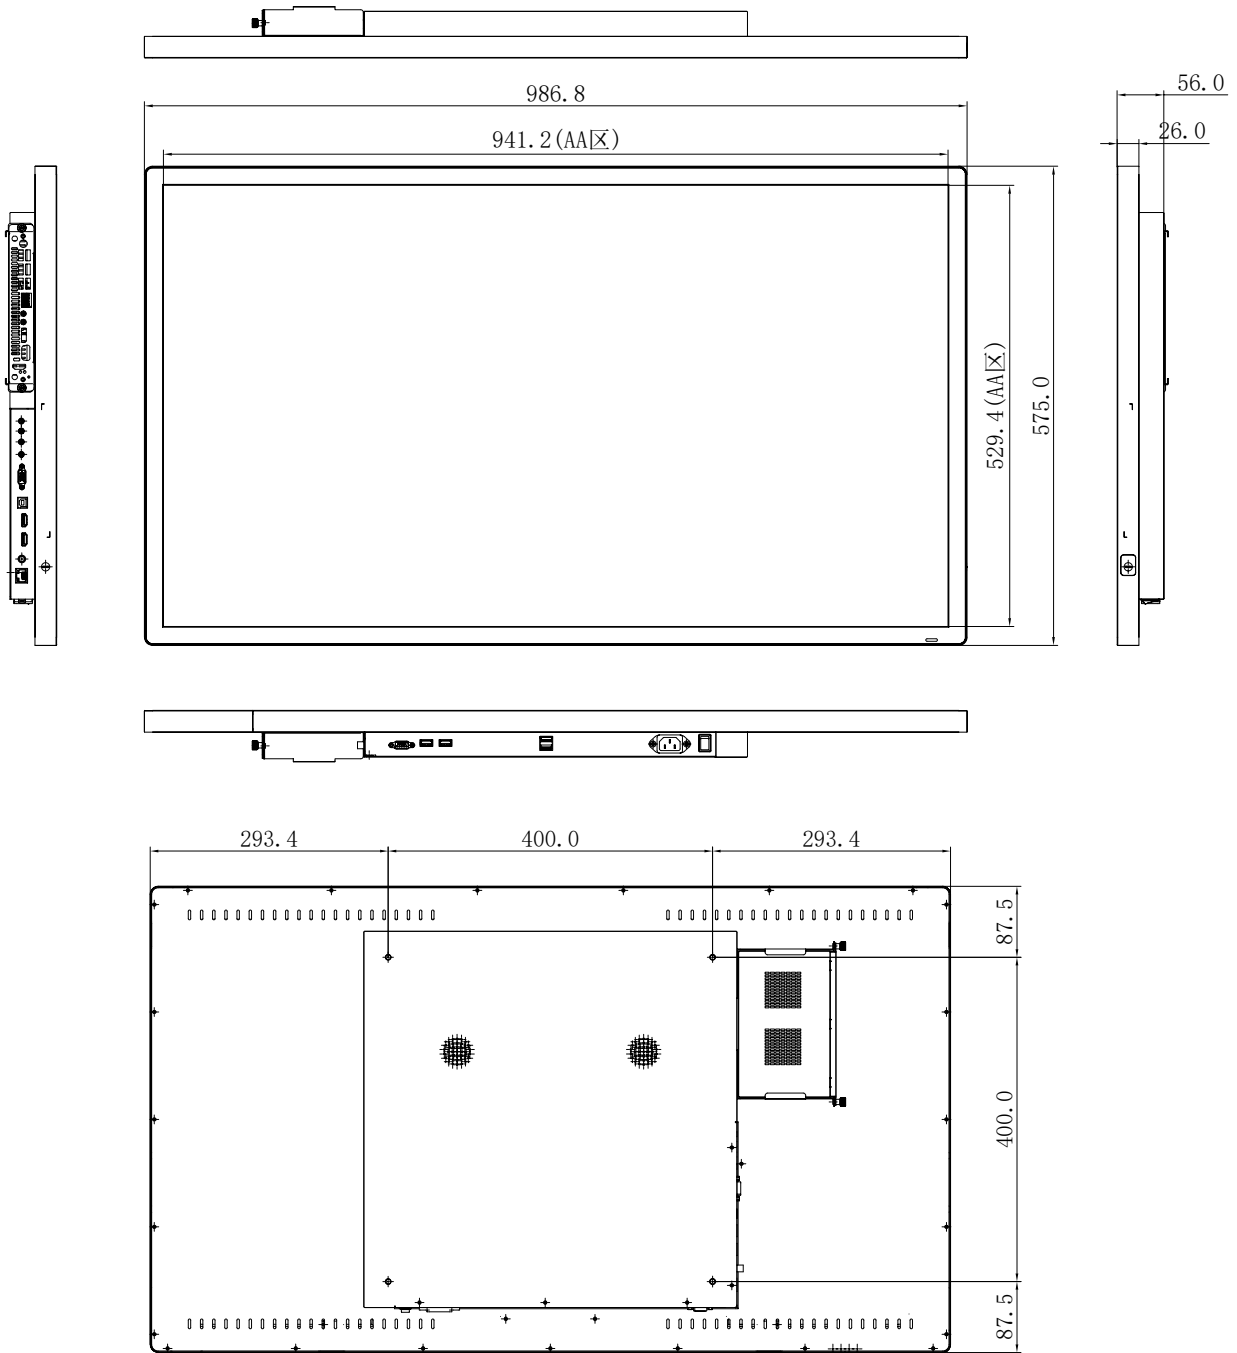

## SPECIFICATION PHYSIQUES

Dimensions produit	986.8*575*56mm
Dimensions carton	1130*728*150 mm
Poids Net / Brut	22 kg/24.5 kg
Dimensions VESA	400*400

## DIMENSIONS DU PRODUIT

43"

Stand ST07 et AP43 inclus

43"

**VOTRE DISTRIBUTEUR AGRÉÉ**

**LA PLUS-VALUE**

Votre distributeur agréé F&VL est certifié, formé techniquement et commercialement pour vous apporter conseil et service de qualité