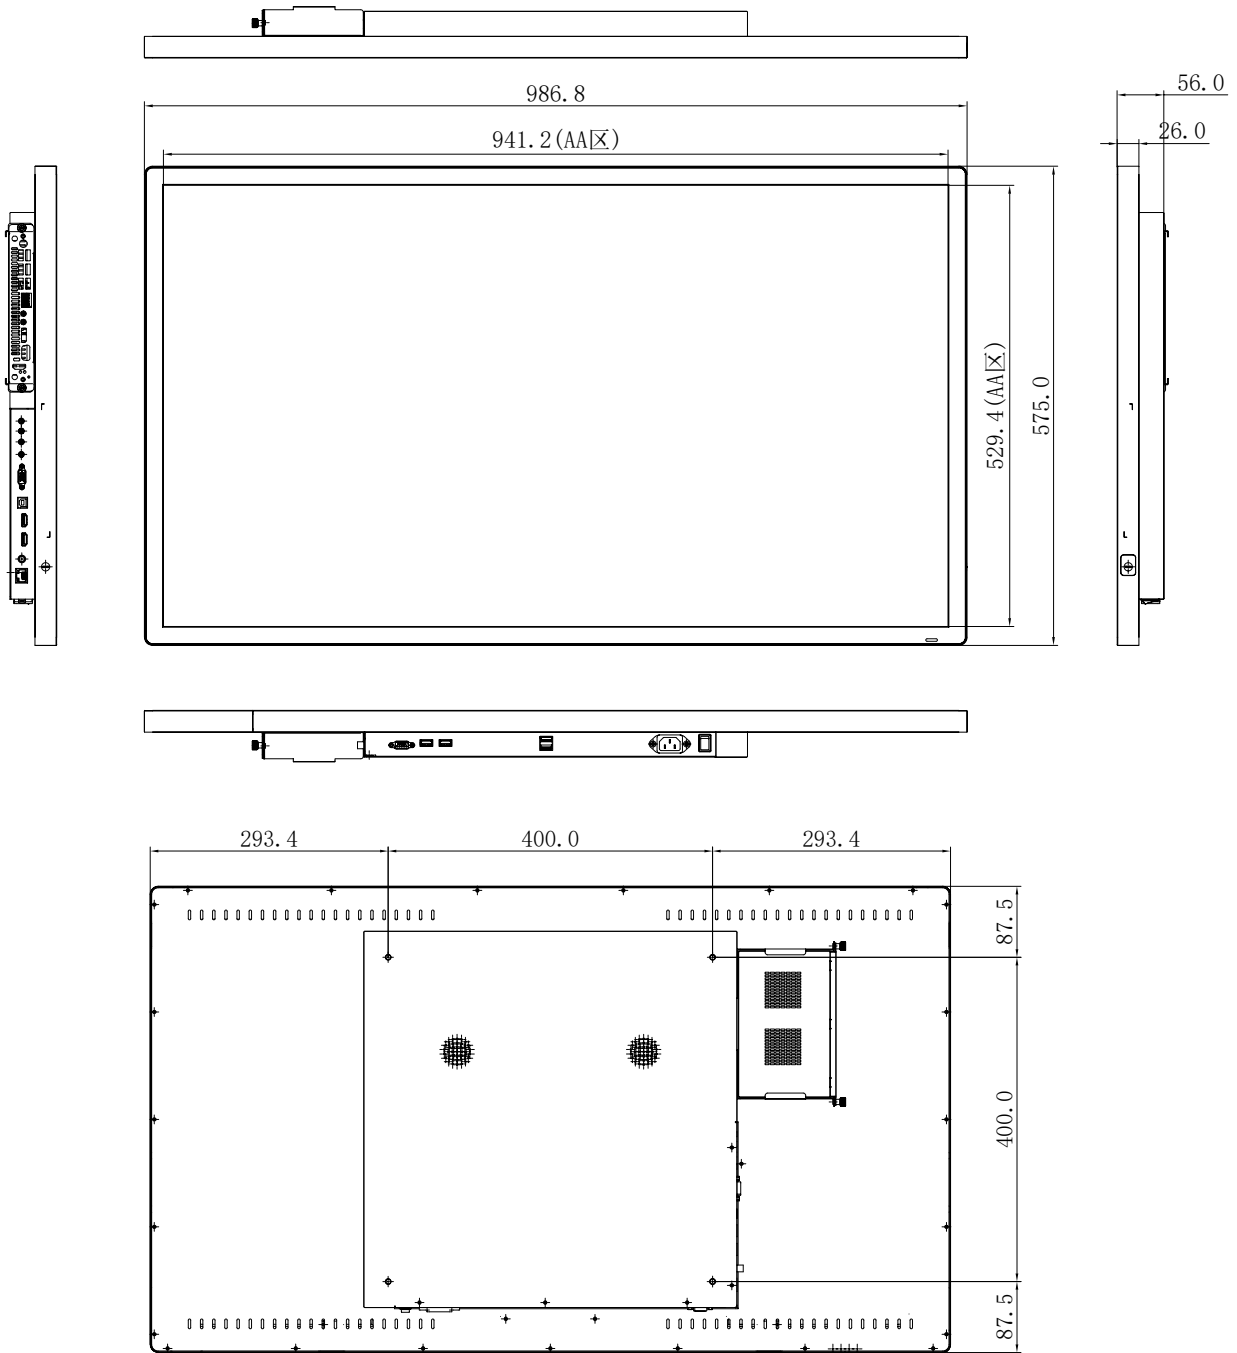

43"

VOTRE DISTRIBUTEUR AGRÉÉ

LA PLUS-VALUE

Votre distributeur agréé F&VL est certifié, formé techniquement et commercialement pour vous apporter conseil et service de qualité

F & V L