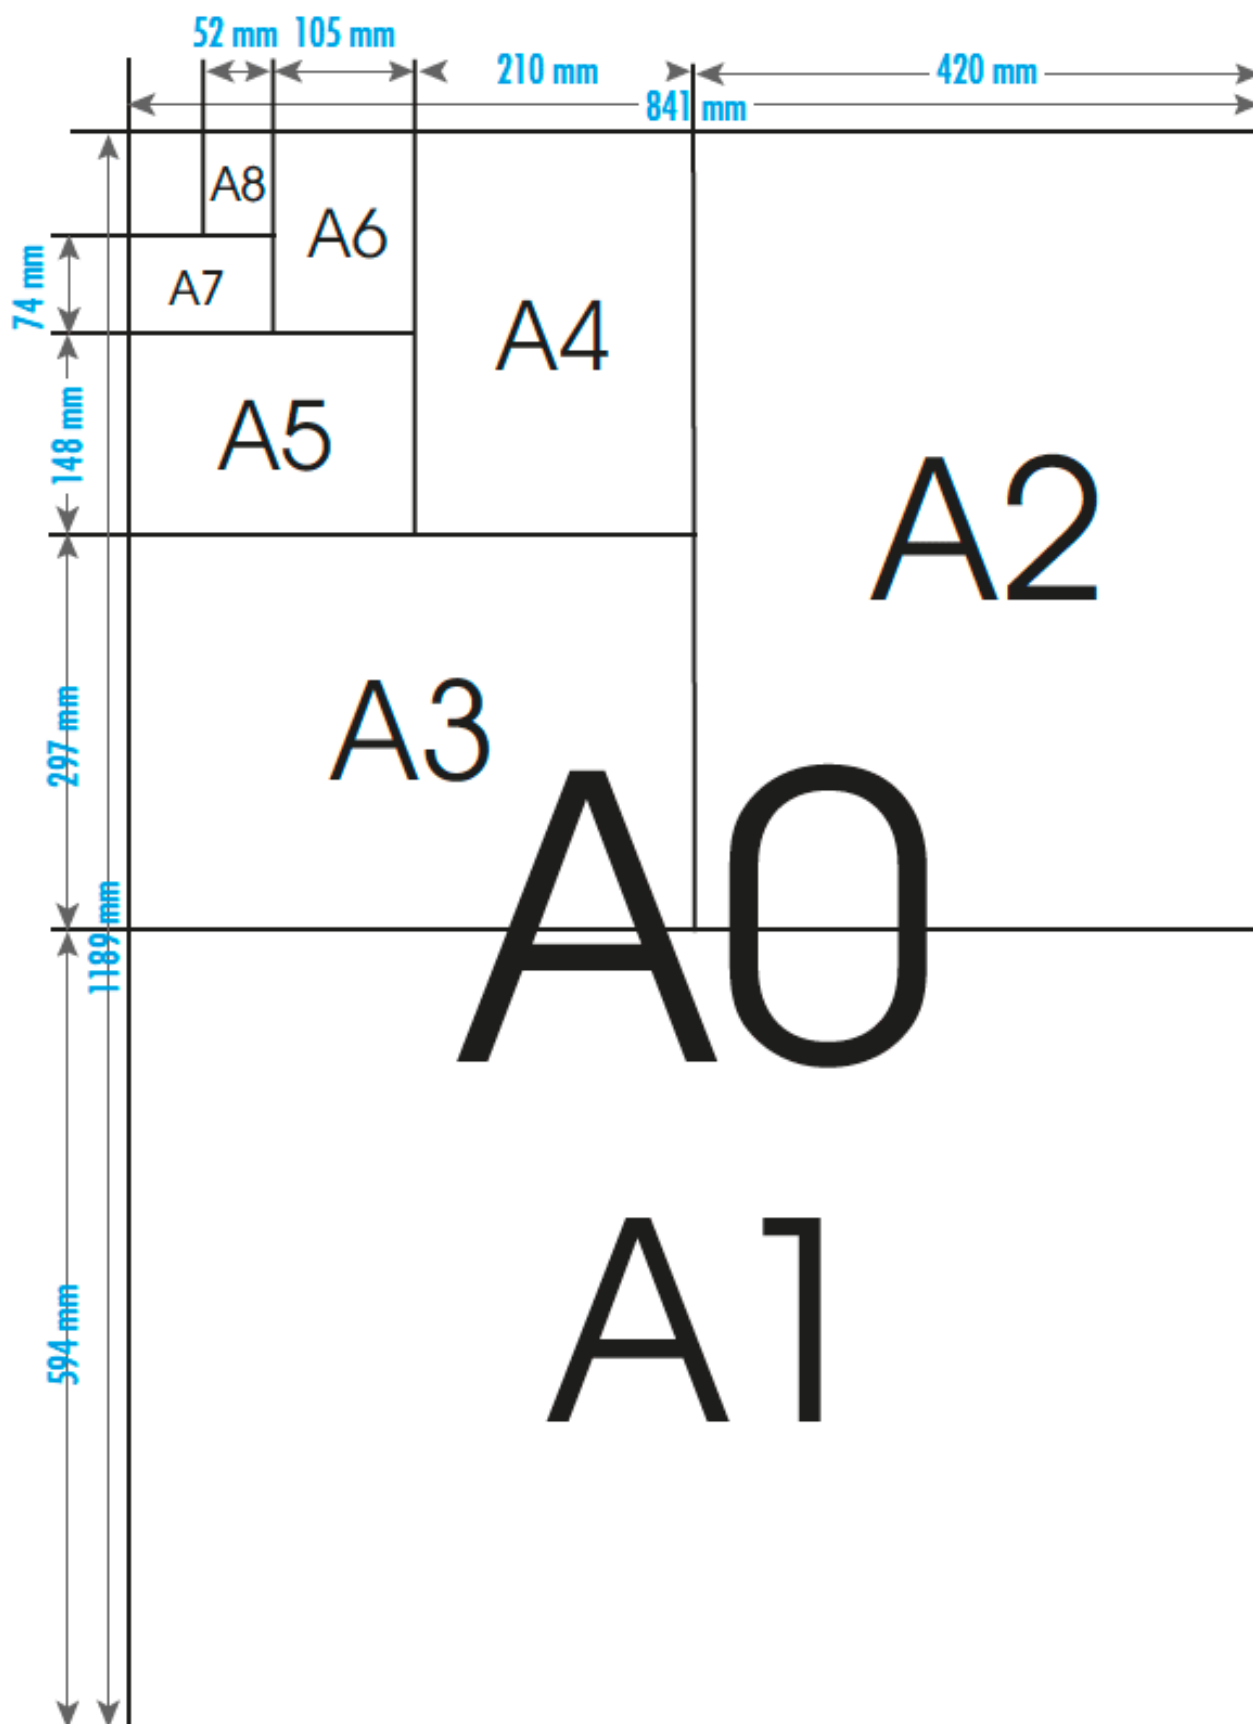

FORMATS PAPIERS