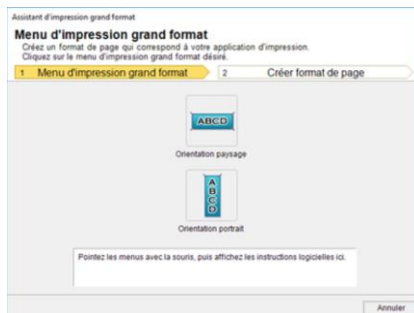

GESTION TARIF SUPPORTS

Type de support	Taille	Largeur (mm)	Hauteur (mm)	Nombre de pages	Coût de l'unité (€)
Papier japonais Washi	Objectif g.	29.700	42.000	1	88.000
Tote	Objectif g.	29.700	42.000	1	60.000
Papier Photo Mat	A3	29.700	42.000	1	60.000
Papier ordinaire	A3	29.700	42.000	1	8.000
Papier photo pro mat Premium	A3	29.700	42.000	1	10.000
Papier Photo Satiné	A3	29.700	42.000	1	80.000
Pap. Beaux Arts à fort grammage	A3	29.700	42.000	1	88.000
Pap. Beaux Arts très fort gram.	A3	29.700	42.000	1	120.000
Papier photo épais	A3	29.700	42.000	1	90.000
Photo Professional Lustré	A3	29.700	42.000	1	17.000
Papier Isotonou (soutien-méd.)	A3	29.700	42.000	1	12.000
Papier ordinaire	A4	21.000	29.700	1	4.000
Papier Photo Glacé Extra II	A4	21.000	29.700	1	40.000
Photo Professional Platine	A4	21.000	29.700	1	70.000
Photo Professional Photo	A4	21.000	29.700	1	40.000

PRINT PLUG-IN FOR OFFICE

Print Plug-In for Office est un Plug-In qui facilite l'impression depuis Microsoft Office. Il est intégré à la barre d'outils pour faciliter son usage.

Il est également possible de paramétrer le format personnalisé Impression grand format dans l'Assistant depuis Microsoft Word ou Microsoft PowerPoint. Le format personnalisé peut également être automatiquement paramétré depuis Microsoft Excel.