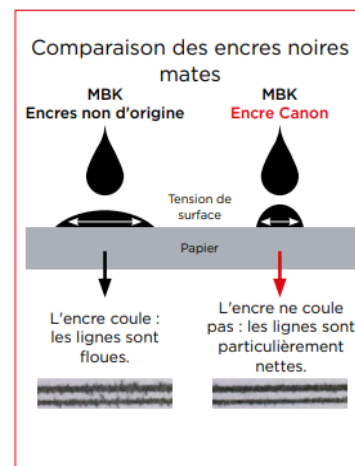

ENCRE EXCEPTIONNELLE POUR DES IMPRESSIONS OPTIMALES

Pourquoi choisir uniquement des encres Canon d'origine pour les imprimantes grand format Canon imagePROGRAF ?

ENCRE LUCIA TD

Les encres pigmentées 5 couleurs pour les imprimantes des séries TC, TM et TX (cyan, jaune, magenta, noir et noir mat) ont été spécialement conçues pour des papiers résistants à l'eau et non couchés.

Les imprimantes des séries imagePROGRAF TC, TM, TX et GP utilisent des encres pigmentées résistantes aux UV, qui peuvent durer jusqu'à 100 ans sans décoloration notable. Elles constituent la solution idéale pour les applications en extérieur attrayantes.

Avantages des encres 5 couleurs Canon :

- ✓ Couleurs fidèles et dégradés subtils
- ✓ Tracé fin et net, même sur du papier non couché
- ✓ Résistance aux conditions météorologiques (humidité, pluie, UV...)