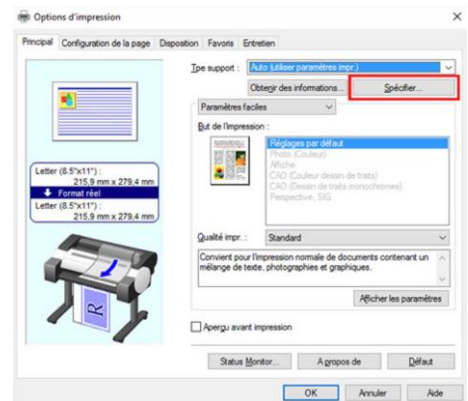

PILOTE D'IMPRESSION

PILOTE D'IMPRIMANTE

Le pilote d'imprimante Canon IJ est un logiciel installé sur l'ordinateur pour l'impression de données. Il convertit les informations d'impression créées par le logiciel d'application en données que l'imprimante peut comprendre et les envoie ainsi converties vers le périphérique.

Le format des données d'impression variant en fonction de chaque modèle d'imprimante, il faudra télécharger le pilote d'imprimante correspondant. La fonction « Aide » peut être affichée à partir de la Boîte de dialogue « Imprimer ».