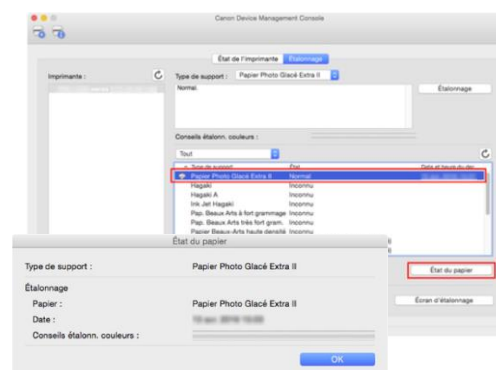

Le logiciel comprend :

- 200 modèles à adapter
- Plus de 1 000 images et cliparts libres de droits
- Des fonds, des cadres, des graphiques textes

FREE LAYOUT PLUS

Ce module permet de réaliser des amalgames, de mettre en page et d'imprimer plusieurs images à la fois à l'aide d'une prévisualisation. Vous optimiserez ainsi vos surfaces d'impression, gagnerez du temps sur la réalisation de vos travaux et réduirez votre gâche papier.

PILOTE D'IMPRESSION

MEDIA CONFIGURATION TOOL

Media Configuration Tool est un logiciel permettant de gérer les informations sur le papier de l'imprimante.

Il permet de :

- Ajouter de nouvelles informations sur le papier en téléchargeant le fichier d'informations sur Internet lorsque le papier pris en charge par l'imprimante est nouvellement ajouté.
- Modifier les préférences telles que l'ordre d'affichage et les noms pour les types de support utilisés sur le panneau de contrôle de l'imprimante et dans les boîtes de dialogue du pilote d'imprimante.
- Personnaliser les informations existantes sur le papier

Les meilleurs paramètres d'imprimante ont été regroupés dans un fichier d'informations pour chaque type de papier Canon disponible.

DEVICE MANAGEMENT CONSOLE

Device Management Console est un logiciel permettant de vérifier l'état de plusieurs imprimantes connectées. En cas d'alerte ou d'erreur une notification par e-mail peut être envoyée.

Device Management Console peut également exécuter un étalonnage des couleurs sur une imprimante sélectionnée.

EASY-PHOTOPRINT EDITOR

Easy-PhotoPrint Editor est une application qui permet d'imprimer facilement des photos. Créer, imprimer, personnaliser facilement des collages, des calendriers, et des posters en sélectionnant simplement des photos et des modèles.